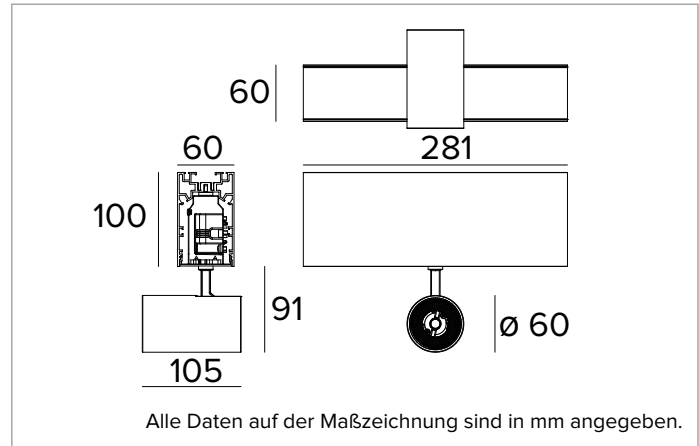

1T7316EL | LOGICO System - Decken/Pendelleuchte - Strahlermodul

Lineares Modul mit professionellen ausrichtbaren LED-Strahlern für die Installation als Decken- oder Hängeleuchte

	4000K	H(m)	D(m)	E _{max} (lx)
	Ra90		48°	
Fixture Power	15W	1	0.88	2691
Source Flux	1964lm	2	1.77	673
Fixture Flux	1504lm	3	2.65	299
Efficacy	99lm/W	4	3.53	168
TS1170	I _{max} =1378cd/klm	I _{max}	2707cd	5
			4.41	108

MECHANISCHE MERKMALE

Lineares Gehäuse aus lackiertem extrudiertem Aluminium. Strahlergehäuse aus lackiertem Druckguss-Aluminium. Das Leuchtengehäuse ist auf vertikaler Ebene von 0° bis 90° und auf horizontaler Ebene um 355° ausrichtbar, mechanische Arretierungsmöglichkeit der Ausrichtung auf horizontaler Ebene und mit Gelenksystem auf vertikaler Ebene.
Farbe und Oberfläche: Tiefschwarz
Abmessungen: L=281mm
Gewicht: 1,6Kg
Version: 1xLABEL 6
Schutzart: IP20